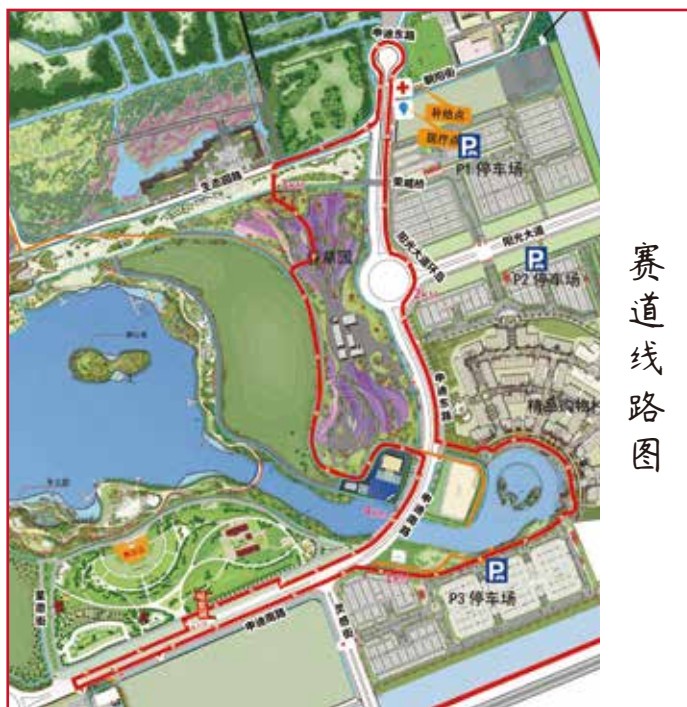

### 赛事流程：

时间	环节
7:30 - 8:00	主会场
8:00 - 8:15	暖场表演
8:15 - 8:20	领操热身
8:20 - 8:28	领导致辞

时间	环节
8:29 - 8:30	集结发令
8:30 - 10:00	赛道路跑
8:30 - 10:30	终点服务
8:30 - 12:00	嘉年华、体育节主题活动

## 主会场&赛道路线图

主会场图

赛道线路图