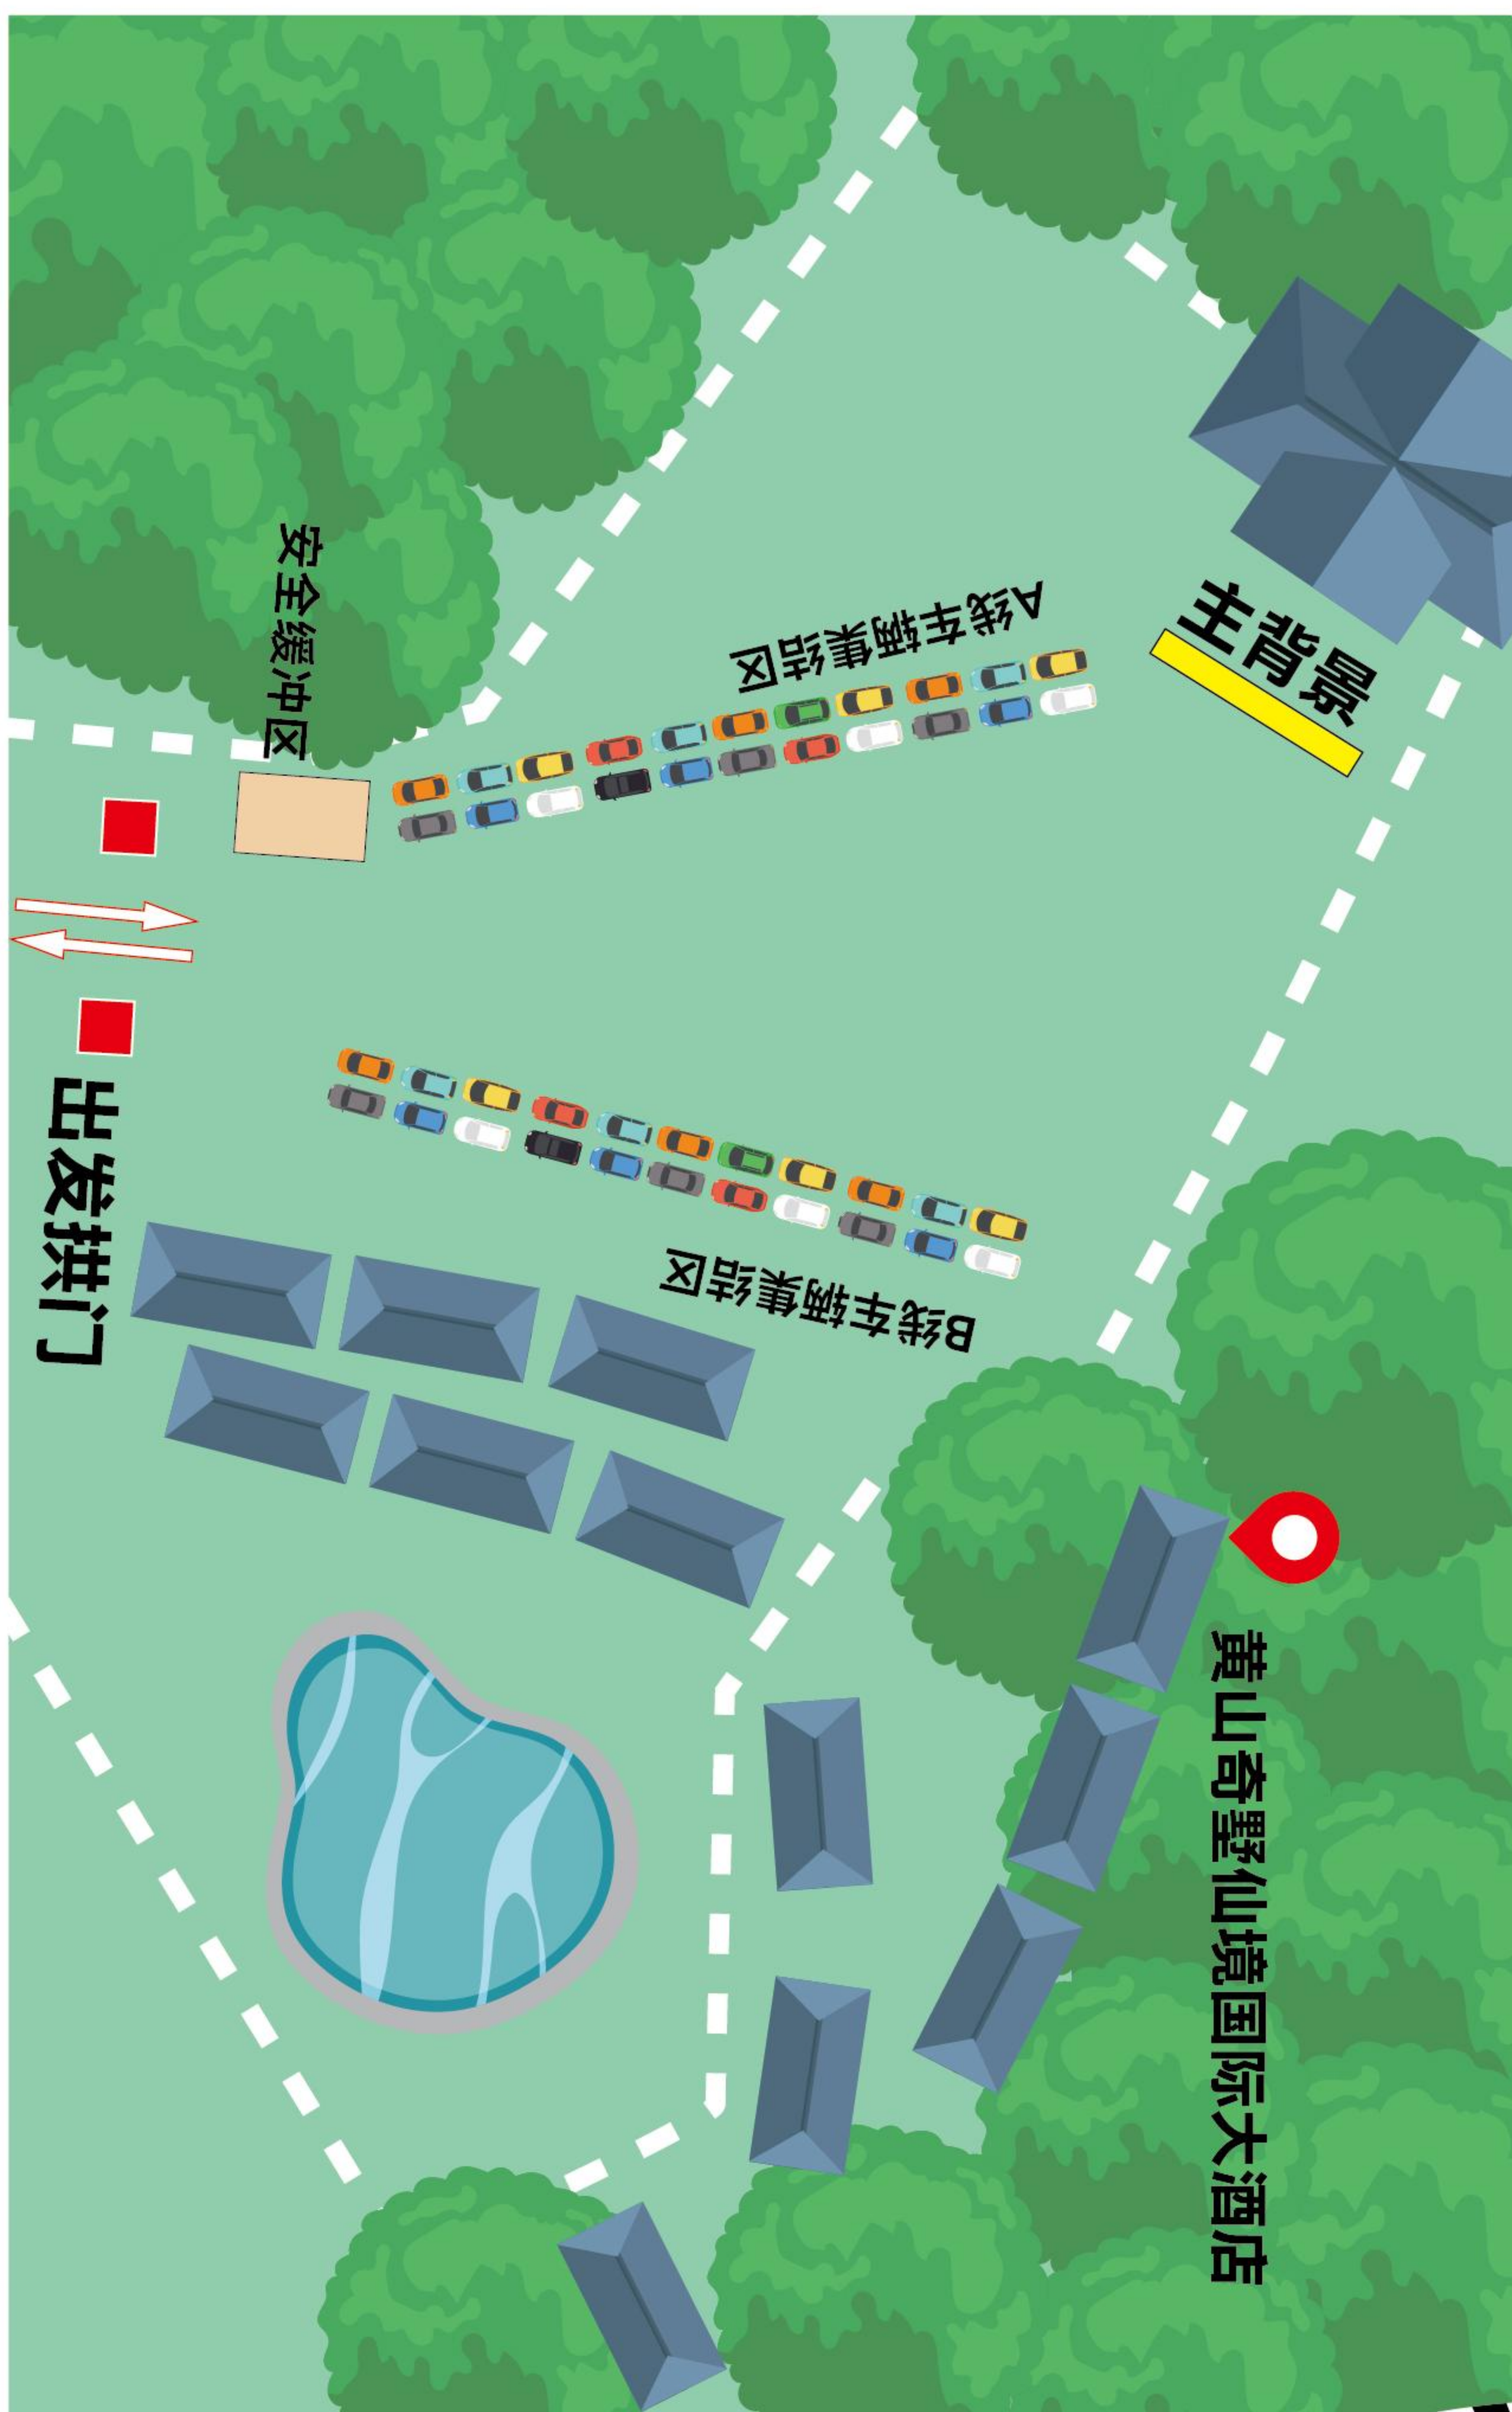

8月27日A、B集结点: