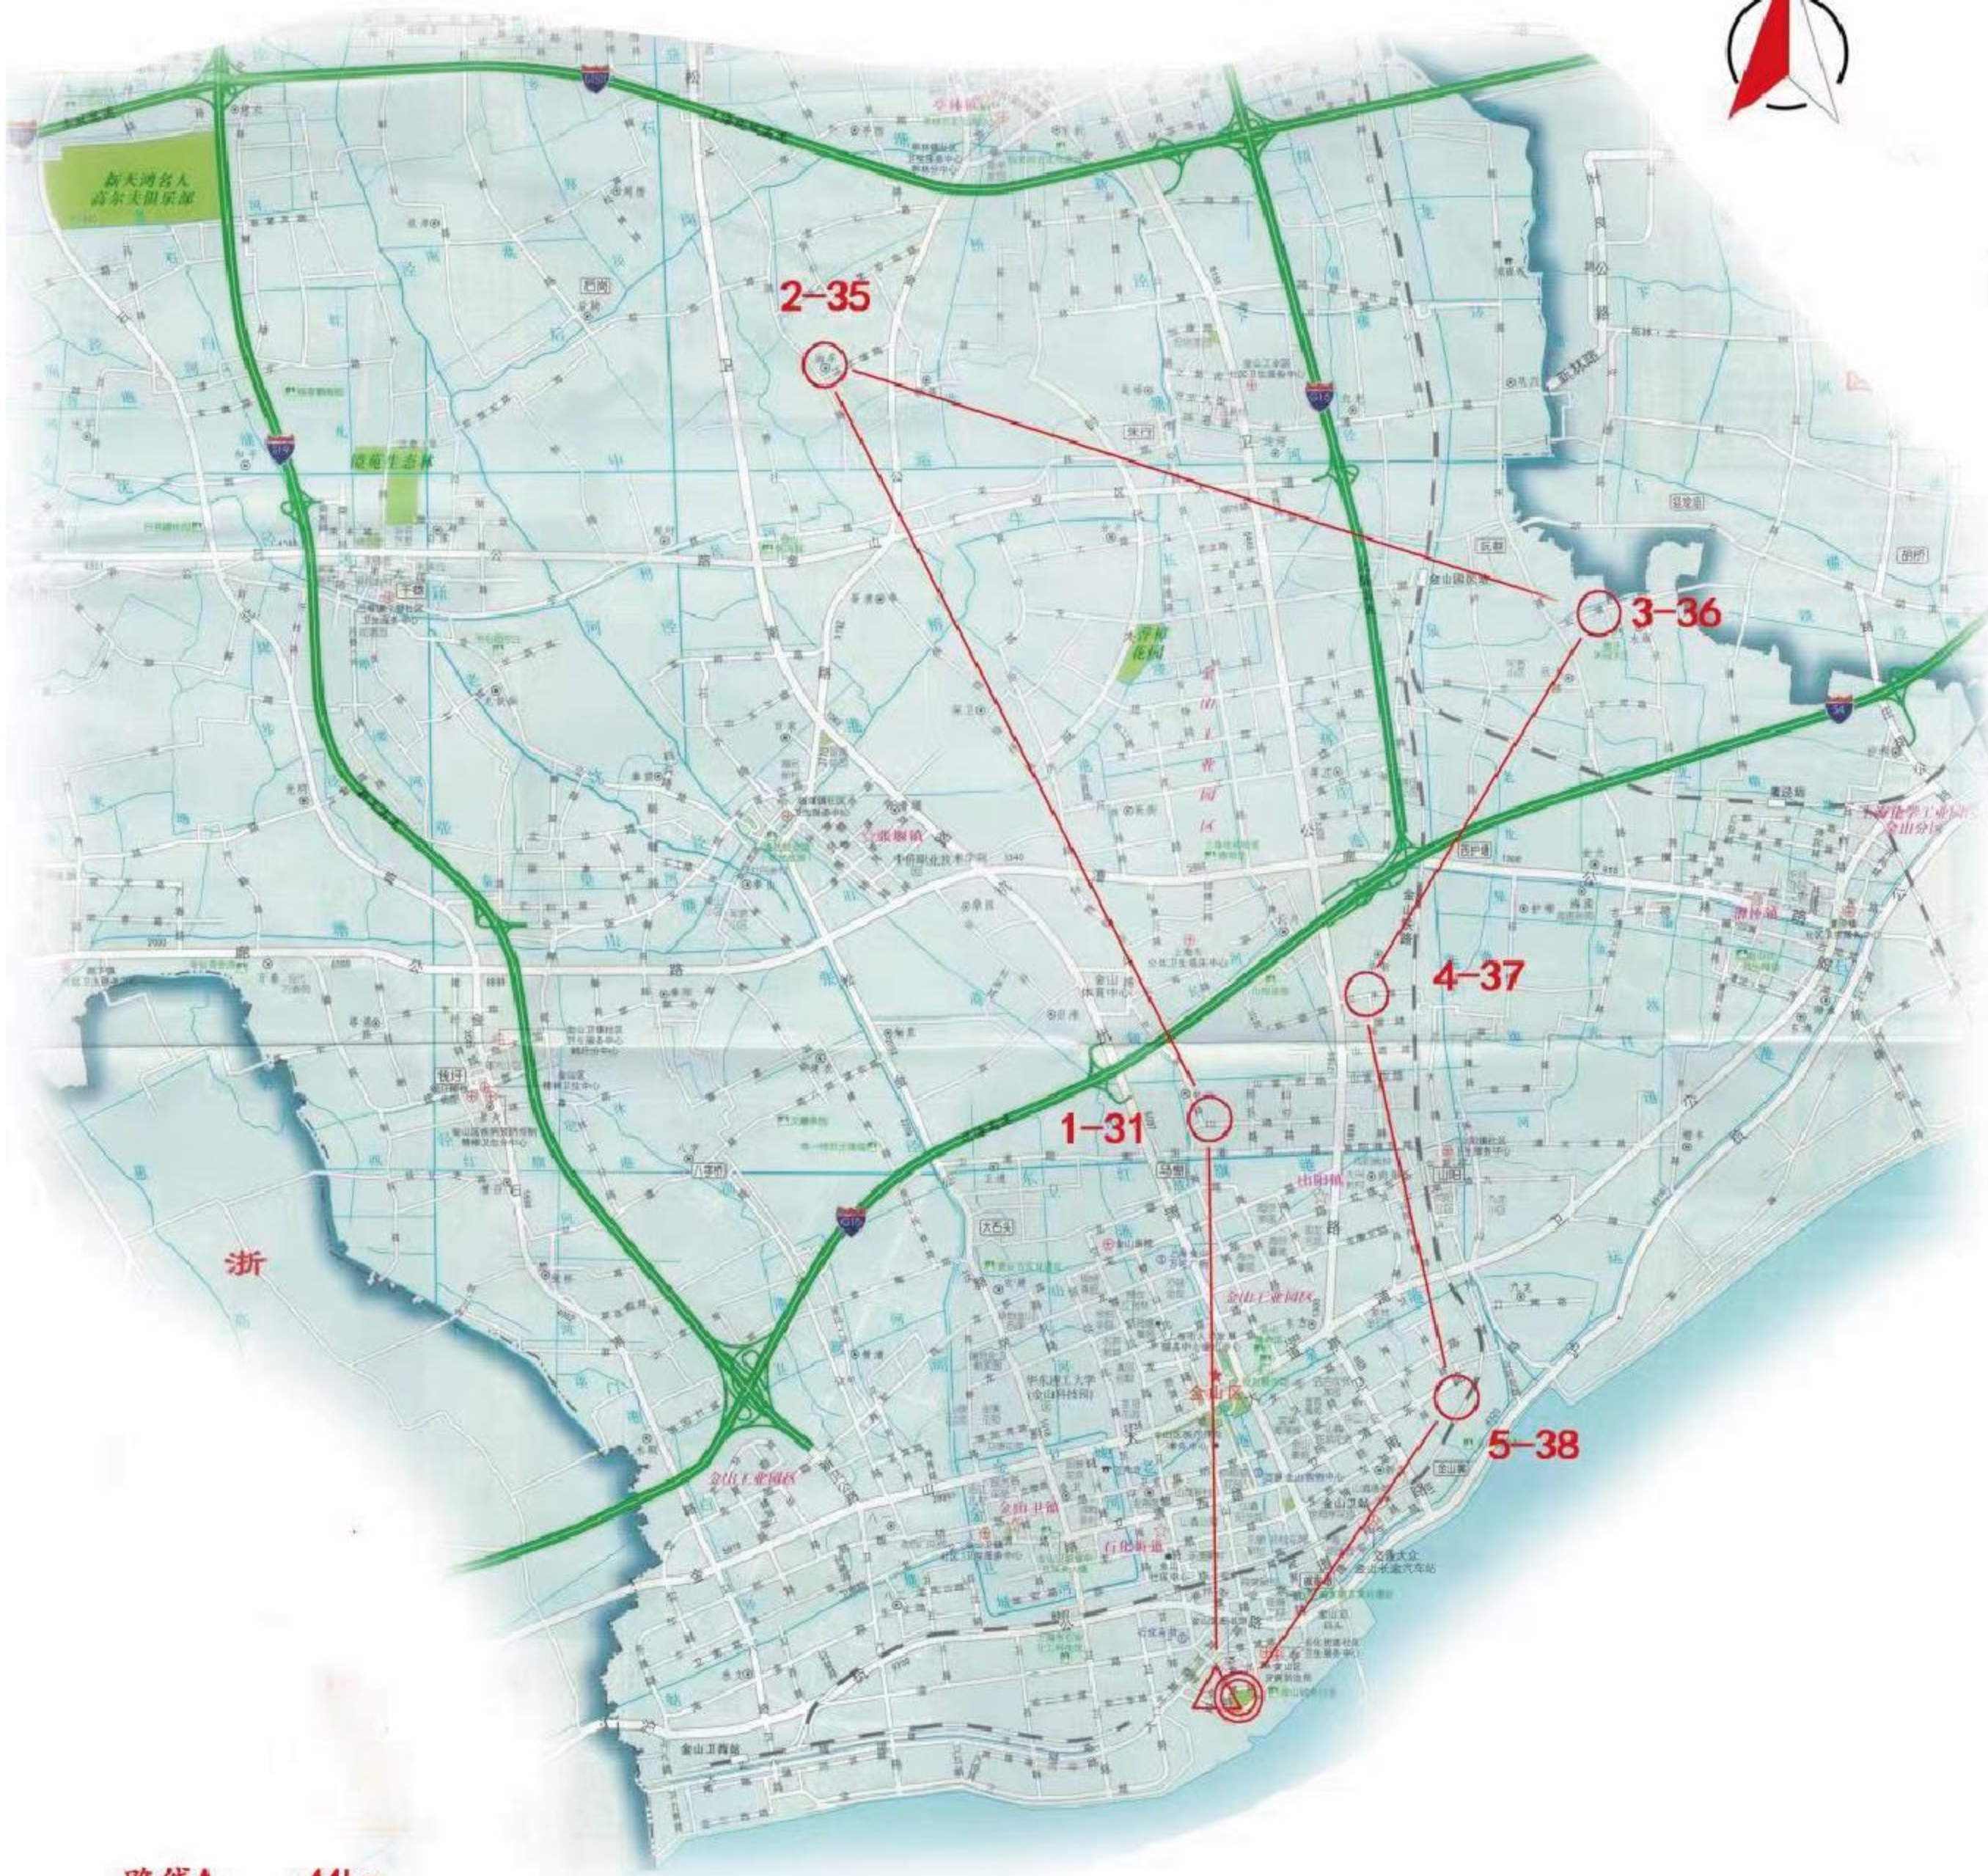

## 汽车定向赛介绍

在遵守交通法规的前提下，参赛选手利用地图，以自驾和徒步的方式，依次在不超速的前提下以最快时间到达规定的每个检查点的运动。

**组委会会根据交通法规设定赛段最快时间。**

例如：从A点到B点最快用时为20分钟，如参赛选手用时少于20分钟到达，即为超速行驶。

## 竞赛方法

- 1、每车规定至少车手1人，领航1人。全程共2个赛段，定向地图在发车前1分钟发给车手。
- 2、参赛者按照顺序到达所给地图标示的点标位置，直至回到终点。
- 3、如参赛者在比赛中未按地图规定顺序找点，其参赛成绩无效。
- 4、如参赛者在比赛中未按正确方式打卡或漏打卡，其参赛成绩无效。
- 5、参赛者在比赛中须完成站点任务经裁判核验后打卡，且要求车手和领航员必须参与。
- 6、如参赛者接受他人指示帮助或指示他人进行比赛的，将取消其成绩。
- 7、如参赛者故意干扰或影响其他参赛车辆进行比赛的，将取消其成绩并追加处罚。

# 往届赛事地图

YRDMO.2022  
长三角汽车定向赛

## “前行中的乡村振兴” 2022 “上海湾区” 长三角汽车定向赛

比例尺: 1:50000

路线A 44km

	金山轮滑球馆	南康路新城路交汇处		
1	31 中兴村善治主题公园	山通路近中甸路	绿地	宣传牌
2	35 油车村	沽水塘路九池路交叉口	油车坊展示馆	门口
3	36 水库村阮家	长堰路内部道路交汇	路边	树
4	37 华新村	山丰路	法制公园	“法”字
5	38	山倪路	铁路地道	地面辅道内
	金山轮滑球馆	南康路新城路交汇处		