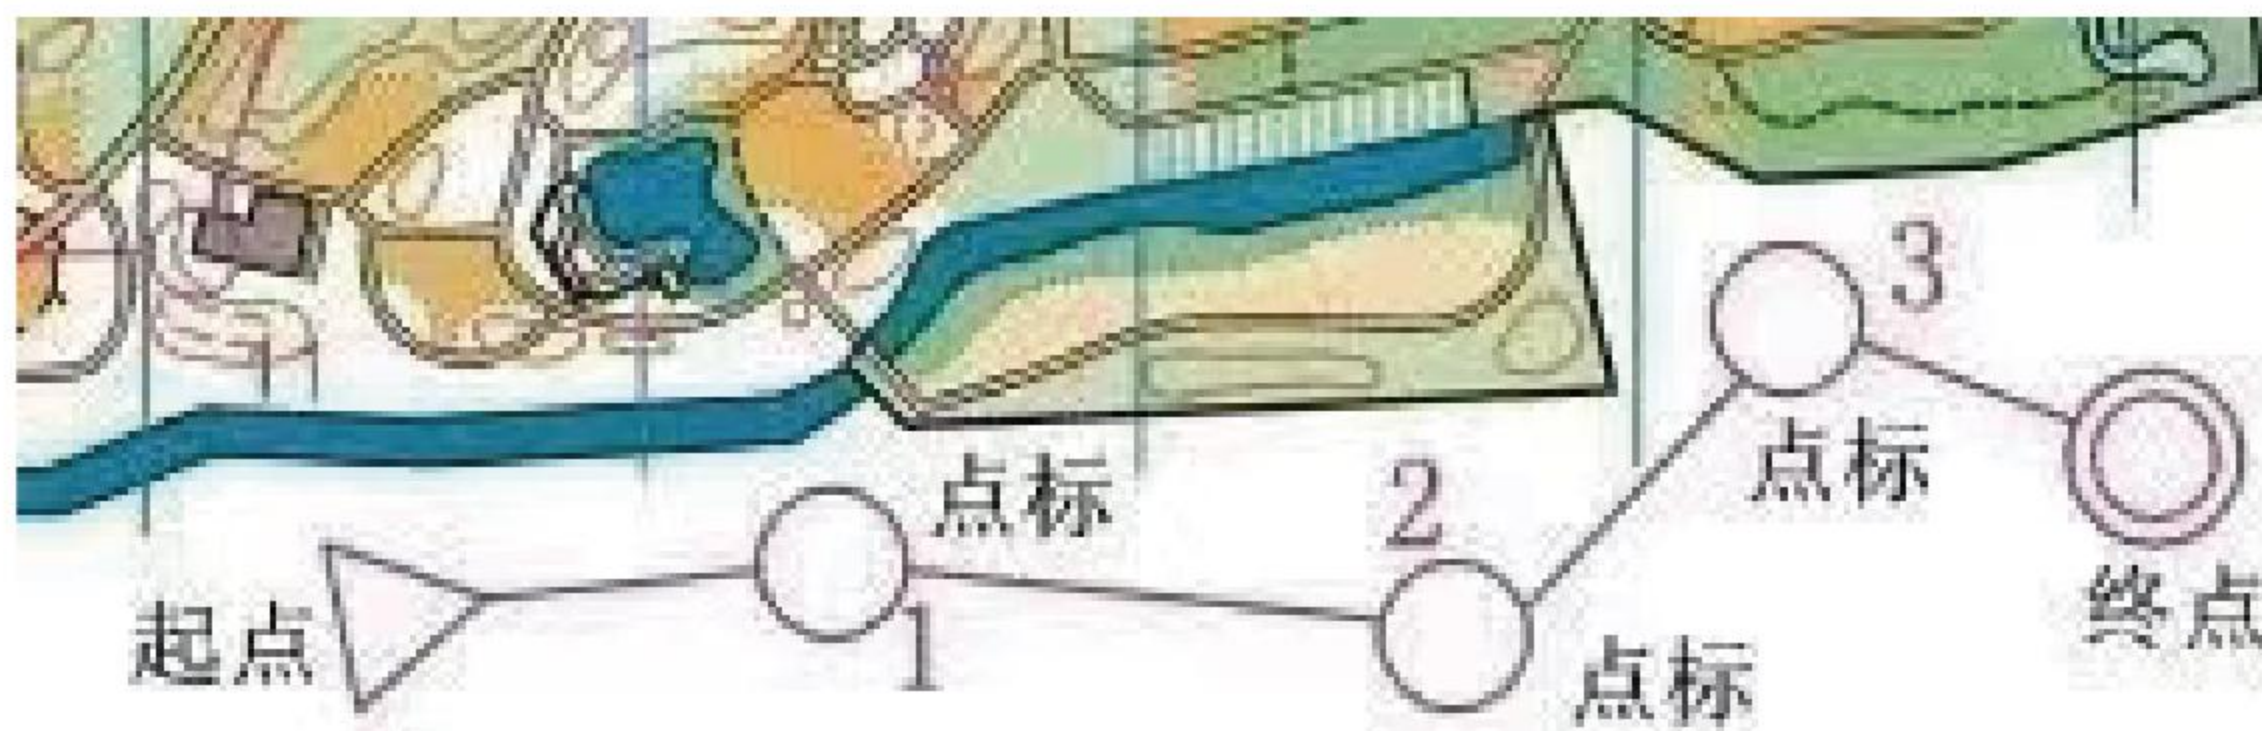

3、出发前，车辆进入指定出发等待区等候，以2分钟间隔分批出发，出发时会领取比赛地图一份：

一条完整的定向路线：三角是起点，同心圆是终点，单圈圆为检查点，阿拉伯数字为检查点在路线中的顺序。

4、以下情况定向成绩无效：

- A、参赛车辆在比赛过程中漏打、不按顺序打卡或错打卡；
- B、指卡丢失或恶意破坏器材及影响其他选手；
- C、未在规定时间内签到、出发、完赛。
- D、单个赛段用时快于组委会设定赛段最快时间。

竞赛方法

- 1、每车规定至少车手1人，领航1人。全程共2个赛段，定向地图在发车前1分钟发给车手。
- 2、参赛者按照顺序到达所给地图标示的点标位置，直至回到终点。
- 3、如参赛者在比赛中未按地图规定顺序找点，其参赛成绩无效。
- 4、如参赛者在比赛中未按正确方式打卡或漏打卡，其参赛成绩无效。
- 5、参赛者在比赛中须完成站点任务经裁判核验后打卡，且要求车手和领航员必须参与。
- 6、如参赛者接受他人指示帮助或指示他人进行比赛的，将取消其成绩。
- 7、如参赛者故意干扰或影响其他参赛车辆进行比赛的，将取消其成绩并追加处罚。