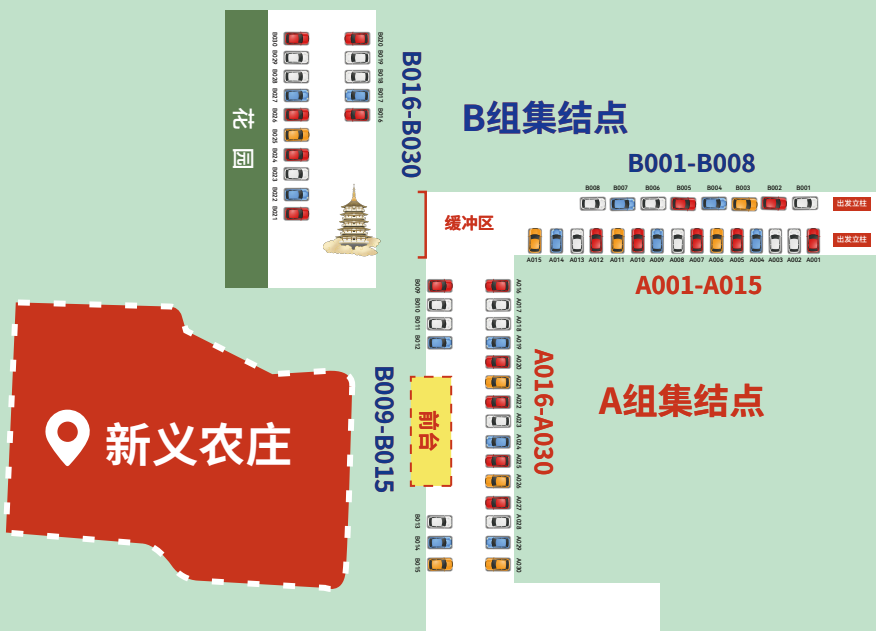

2023

"上海湾区"
长三角汽车定向赛

黄金嘉年华·山海湖之约

2023年6月18日

赛事手册

GAME MANUAL

📍 HUANG SHAN

📍 JINSHAN

📍 JIAXING

2023

"上海湾区"
长三角汽车定向赛
黄金嘉年华·山海湖之约
2023年6月18日

赛事介绍

顺长三角一体化时代发展之势,在文体旅融合发展的前景之中,展现体育促消费的平台作用,以探索“体旅”深融为目标,联动上海金山、浙江嘉兴和安徽黄山,以“长三角互通互动”为办赛亮点,深化金山、嘉兴、黄山三地合作,加强各地互动交流,拓展办赛思路,创新办赛形式。

赛事以传统定向运动为基础,结合汽车运动规则,是以自驾的方式代替徒步行进完成打卡任务的创新赛事。以“体育+”深度融合的特点,突破传统体育的形式束缚,具有极高的主题自由及融合性,拓宽了体育空间的载体,覆盖更广的区域、容纳更多的参赛群体。

活动流程

时间	内容
07:00-07:40	签到
07:40-08:10	竞赛装备领取
08:10-08:30	检录
08:30-09:00	开幕仪式
09:00-12:30	汽车定向赛
13:00	成绩公示&颁奖仪式 B线路颁奖会场: 嘉兴市南湖区梅花洲

A、B组集结地点:

汽车定向赛介绍

在遵守交通法规的前提下，参赛选手利用地图，以自驾和徒步的方式，依次在不超速的前提下以最快时间到达规定的每个检查点的运动。