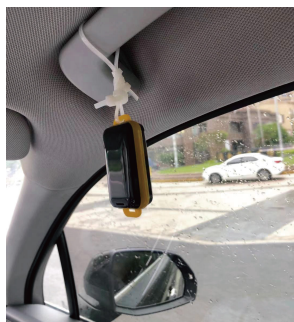

GPS佩戴示意图

2、赛中配发电子指卡，由参赛选手保管、打卡，比赛结束后交还签到处。遗失须赔偿200元/个。参赛车辆按顺序到访每个打卡点，且完成相应任务后才能打卡（如无任务直接打卡），最终到达终点；

定向打卡方法

1. 本套计时系统分为：指卡、卡座和成统软件三部分；
2. 建议运动将指卡戴在手指上，方便打卡；
3. 将指卡放置在卡座指定位置上（如图2所示）打卡，听到或者看到设备有声音或发红光即为打卡成功；
4. 请妥善保管，并在比赛结束后交还。