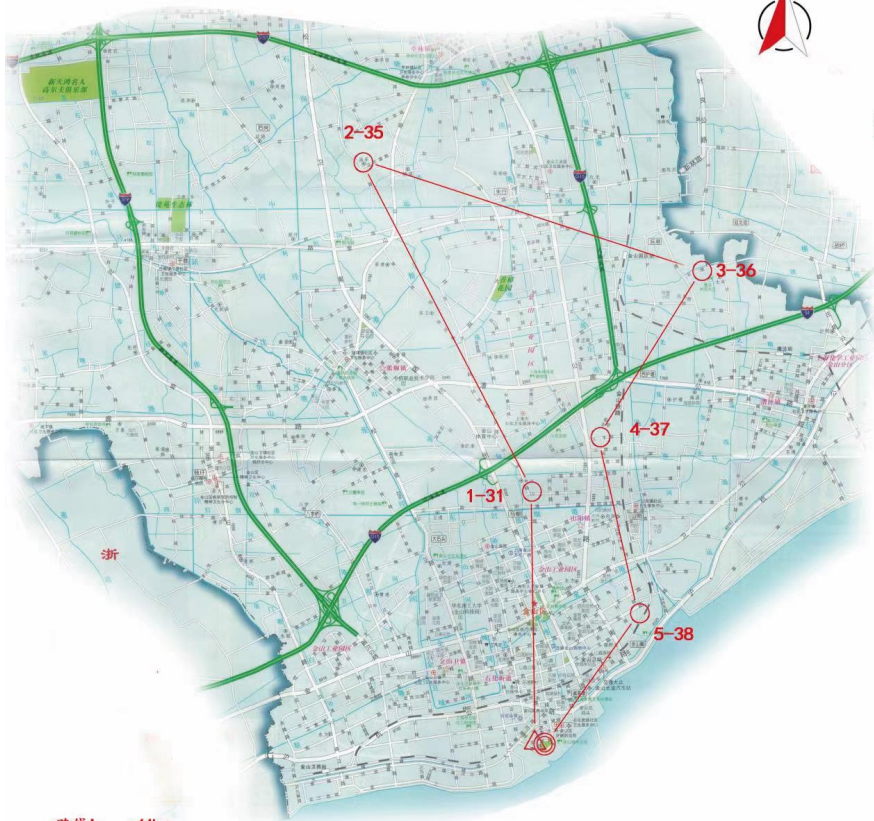

活动流程

时间	内容
07:00-07:40	签到
07:40-08:10	竞赛装备领取
08:10-08:30	检录
08:30-09:00	开幕仪式
09:00-12:30	汽车定向赛
13:00	成绩公示&颁奖仪式 B线路颁奖会场: 嘉兴市南湖区梅花洲

A、B组集结地点:

汽车定向赛介绍

在遵守交通法规的前提下，参赛选手利用地图，以自驾和徒步的方式，依次在不超速的前提下以最快时间到达规定的每个检查点的运动。

图1 卡座与指卡

图2 打卡

图3 卡座及计时流程

图4 点标旗

3、出发前，车辆进入指定出发等待区等候，以2分钟间隔分批出发，出发时会领取比赛地图一份：

一条完整的定向路线：三角是起点，同心圆是终点，单圈圆为检查点，阿拉伯数字为检查点在路线中的顺序。

4、以下情况定向成绩无效：

- A、参赛车辆在比赛过程中漏打、不按顺序打卡或错打卡；
- B、指卡丢失或恶意破坏器材及影响其他选手；
- C、未在规定时间内签到、出发、完赛。
- D、单个赛段用时快于组委会设定赛段最快时间。

竞赛方法

- 1、每车规定至少车手1人，领航1人。定向地图在发车前1分钟发给车手。
- 2、参赛者按照顺序到达所给地图标示的点标位置，直到终点。
- 3、如参赛者在比赛中未按地图规定顺序找点，其参赛成绩无效。
- 4、如参赛者在比赛中未按正确方式打卡或漏打卡，其参赛成绩无效。
- 5、如参赛者接受他人指示帮助或指示他人进行比赛的，将取消其成绩。

6、如参赛者故意干扰或影响其他参赛车辆进行比赛的，将取消其成绩并追加处罚。

YRDMO.2022

长三角汽车定向赛

“前行中的乡村振兴”

2022 “上海湾区”长三角汽车定向赛

比例尺：1:50000

路线A 44km

	▷	金山轮滑球馆	南康路新城路交汇处		
1	31	中兴村善治主题公园	山通路近中甸路	绿地	宣传牌
2	35	油车村	活水塘路九池路交叉口	油车坊展示馆	门口
3	36	水库村阮家	长堰路内部道路交汇	路边	树
4	37	华新村	山丰路	法制公园	“法”字
5	38		山倪路	铁路地道	地面辅道内
	◎	金山轮滑球馆	南康路新城路交汇处		